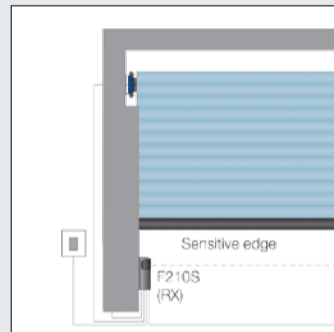

מרקוני

מנוע רדיו אלחוטי, מתקדם טכנולוגית הכולל אפשרות לשילוב חיישני אקלים ובטיחות.

מגבלות השימוש במידע המופיע בקטלוג

- המידע וכל הנתונים בקטלוג זה ערוכים ומיועדים להנחיה ולהדרכה בלבד.
- פעילות גוף כלשהו על פי המידע והנתונים הללו תהיה באחריותו בלבד.
- קליל תעשיות עשתה את מרב המאמצים לשם הבטחת דיוק המידע ועדכוננו. עם זאת, היא אינה ולא תהיה אחראית לכל טעות או השמטה שעלולות להתגלות במידע.
- קליל תעשיות שומרת לעצמה את הזכות לבצע כל שינוי, טכני או אחר, ללא כל הודעה מוקדמת.
- קליל תעשיות לא תהיה אחראית לכל פגם או נזק הנובע משילוב מידע זה או אחר, שאינו בידיעתה ובאחריותה, ולפגמים ונזקים הנובעים מייצור ומהתקנת המוצרים באופן לקוי.

מידע כללי ללקוחות

- הפרופילים מסופקים לפי התקנים הגרמניים DIN-17615 ו-DIN-1748-1.
- הפרופילים מיוצרים מנתך 6063 בטיפול תרמי T5.
- כל פרופילי קליל תעשיות מיוצרים בהשגחת מכון התקנים הישראלי.
- סימון הזיהוי של פרופיל קליל הוא 3 פסים המוטבעים בתהליך הייצור על גבי הפרופיל.
- כל פרופילי קליל עם ציפוי נושאים עליהם חותמת מזהה של החברה.
- הפרופילים, האביזרים, האטמים והמבלטים ניתנים לרכישה בבתי המסחר המורשים למכירת פרופילי קליל.
- לצורך תכנון, ייצור ושימוש במוצרינו השונים, הנך מוזמן להיעזר במרכז ההדרכה של קליל תעשיות ובמחלקת הייעוץ לאדריכלים וליצרנים. קטלוגים וחומר טכני ימסרו ע"פ דרישות הלקוח.