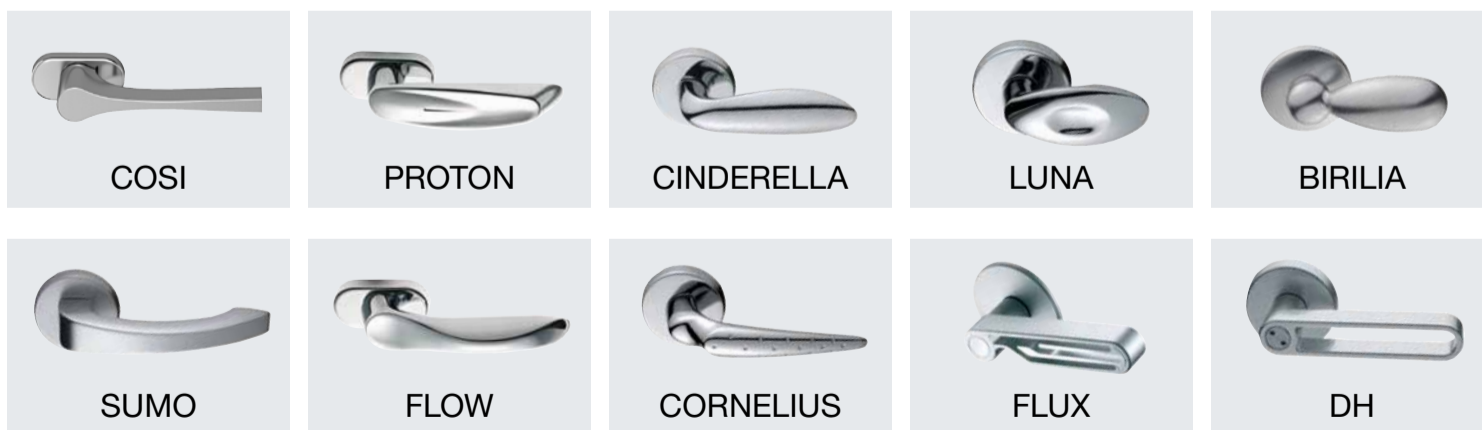

מס' פרופיל	תאור הפרופיל וצורתו	משקל גרם/מטר
מסילות 2 נתיבים		
06482	עליונה	1459
06508	מזוזה	813
06585	מזוזה חלקה	704
05976	תחתונה 19 מ"מ	864
05958	תחתונה 27 מ"מ	1014
06483	תחתונה 40 מ"מ	1519
06603	תחתונה 55 מ"מ	1777
06872	תחתונה 55 מ"מ עם רשת	1923
06587	מעבר לקבוע - עליון/תחתון	2213
06589	קבוע עליון/תחתון	1400
05970	מעבר לקבוע - קליל 4300	1396
06591	צד לקבוע	527
מסילות 3 נתיבים		
06198	עליונה	2048
06509	מזוזה	1066
06586	מזוזה חלקה	994
05977	תחתונה 19 מ"מ	1250
05971	תחתונה 27 מ"מ	1431
06197	תחתונה 40 מ"מ	2224
06604	תחתונה 55 מ"מ	2547
06588	מעבר לקבוע - עליון/תחתון	3026
06590	קבוע עליון/תחתון	1955
05999	מעבר לקבוע - קליל 4300	1783
חלון כיס		
06510	כנף לרשת ותריס	874
03634	חציץ לכנף רשת ותריס	556

מס' פרופיל	תאור הפרופיל וצורתו	משקל גרם/מטר
06480	כנף	996
06481	שולב	416
06507	חיצוק כנף	994
06252	חציץ	649
06251	כנף לרשת	744
04200	חציץ לרשת	515
06524	כנף חלון פינתי	1167
06525	מפגש כנפיים פינתי	772
05220	חציץ לקבוע	1007
סרגלי זיגוג		
05966	זיגוג 4÷6 מ"מ	141
05992	זיגוג 7÷11 מ"מ	138
05996	זיגוג 14÷18 מ"מ	130
05214	זיגוג 19÷22 מ"מ	119
02775	לקבוע זיגוג 3÷6 מ"מ	320
05209	לקבוע זיגוג 3÷6 מ"מ	230
05264	לקבוע זיגוג 6÷11 מ"מ	213
05212	לקבוע זיגוג 13÷18 מ"מ	185
04876	לקבוע זיגוג 29÷34 מ"מ	152
זדד - מג'קליל 7500 - כנף נפתחת לניקוי		
06058	זיגוג 4÷6 מ"מ	579
06055	זיגוג 14 מ"מ	559
06148	מוט מוביל	114

ידיות מעצבים

לבחירת ידיות וגוונים נוספים פנה לקטלוג ידיות.